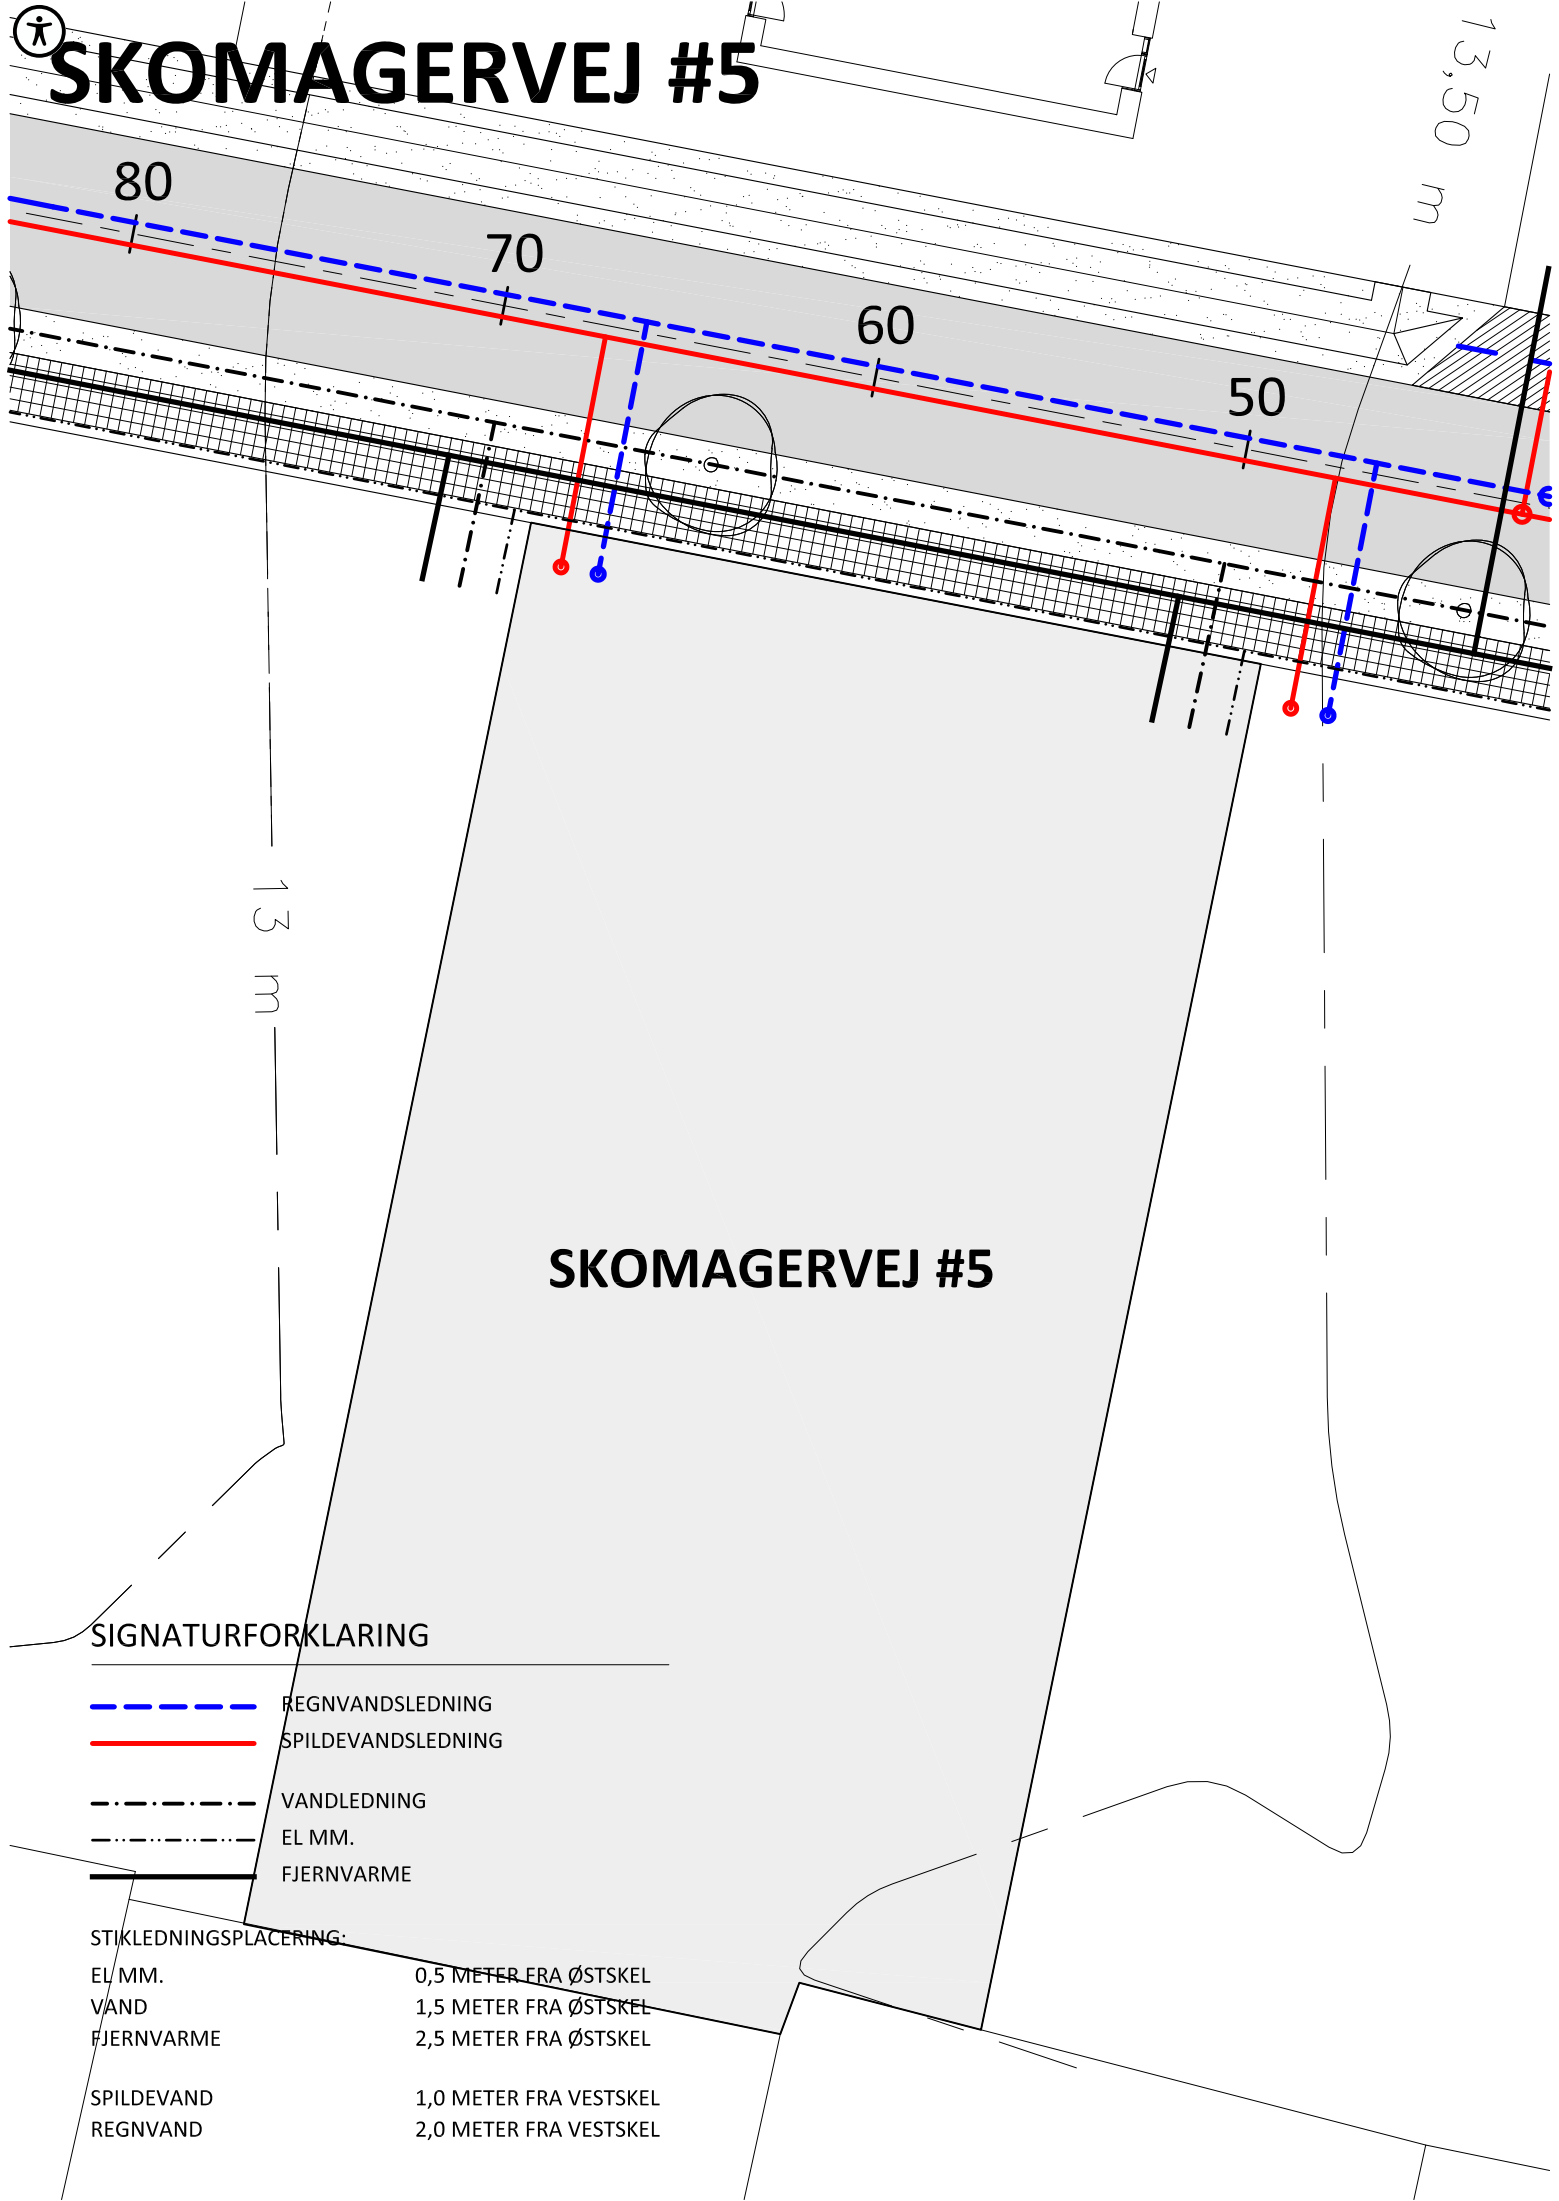

# SKOMAGERVEJ #5

## SIGNATURFORKLARING

- REGNVANDSLEDNING
- SPILDEVANDSLEDNING
- VANDLEDNING
- EL MM.
- FJERNVARME

STIKLEDNINGSPLACERING:

EL MM.	0,5 METER FRA ØSTSKEL
VAND	1,5 METER FRA ØSTSKEL
FJERNVARME	2,5 METER FRA ØSTSKEL
SPILDEVAND	1,0 METER FRA VESTSKEL
REGNVAND	2,0 METER FRA VESTSKEL