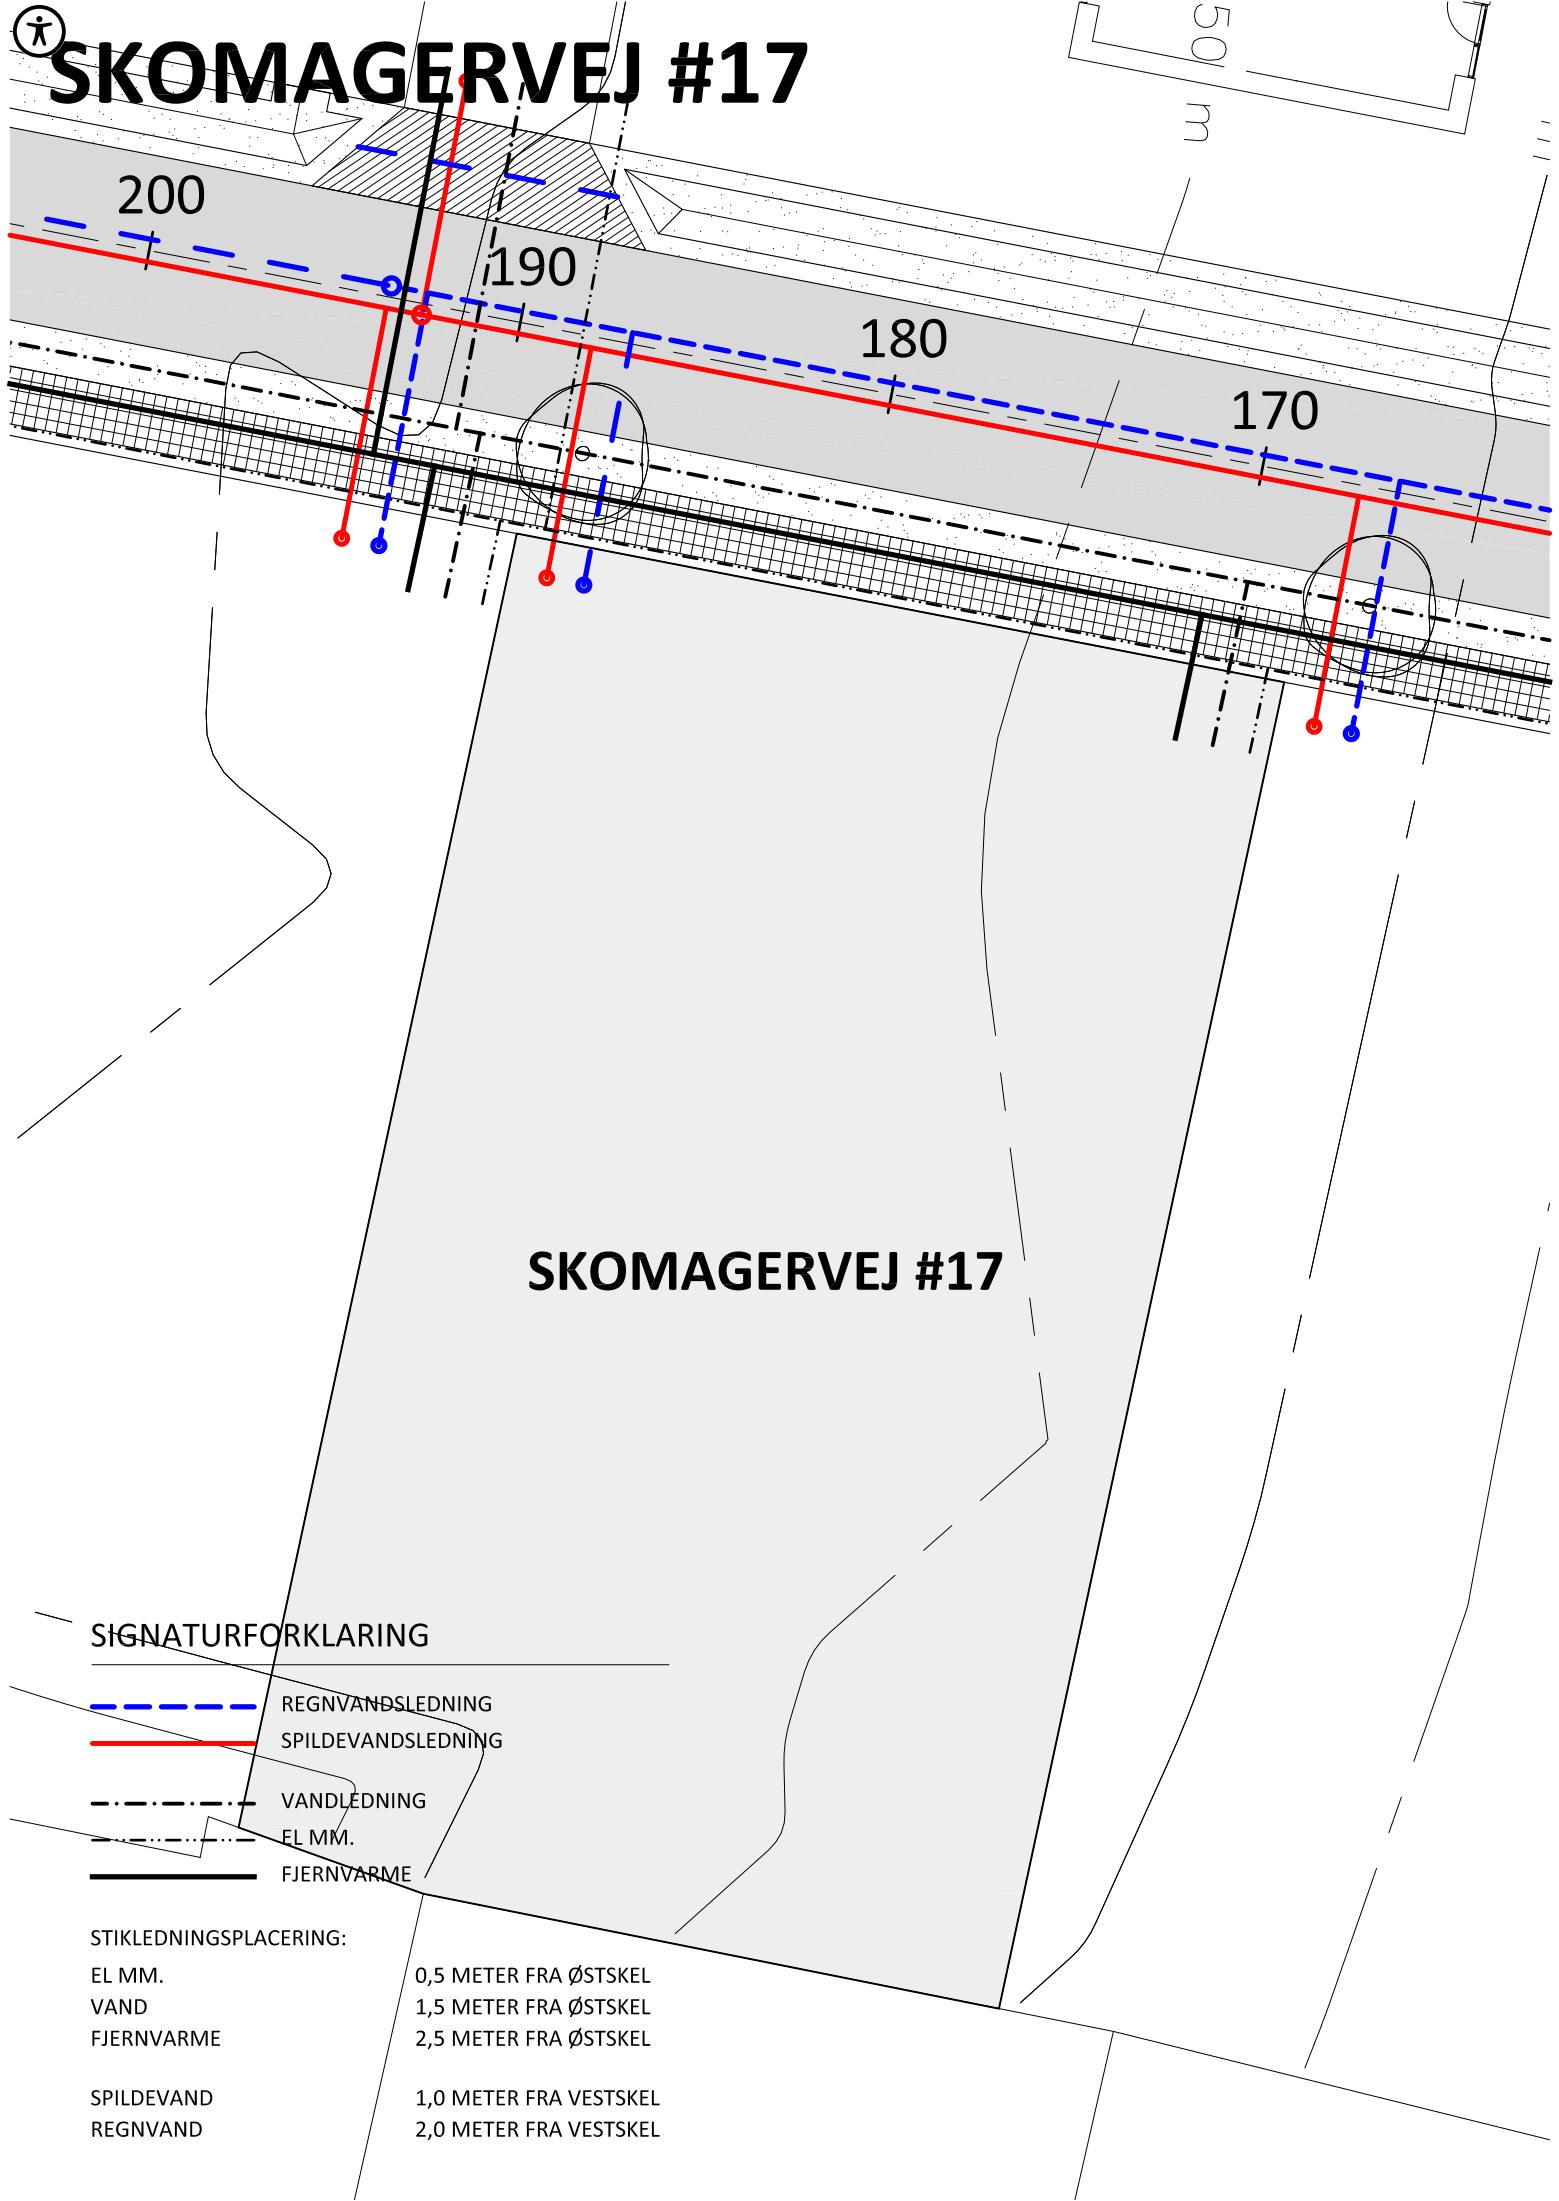

SKOMAGERVEJ #17

SIGNATURFORKLARING

- REGNVANDSLEDNING
- SPILDEVANDSLEDNING
- VANDLEDNING
- EL MM.
- FJERNVARME

STIKLEDNINGSPLACERING:

- EL MM. 0,5 METER FRA ØSTSKEL
- VAND 1,5 METER FRA ØSTSKEL
- FJERNVARME 2,5 METER FRA ØSTSKEL
- SPILDEVAND 1,0 METER FRA VESTSKEL
- REGNVAND 2,0 METER FRA VESTSKEL